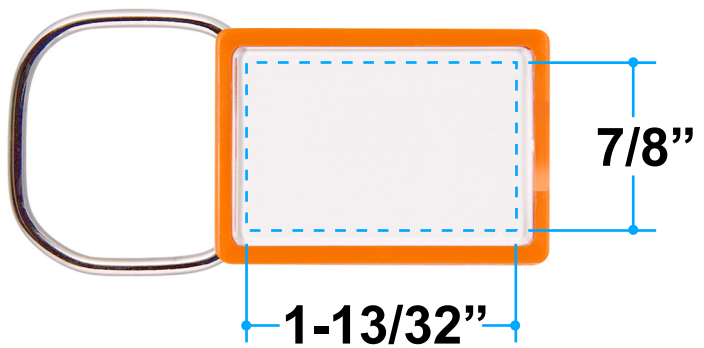

**Proof/Layout form: QP5931**  
**Sweetheart Showring**

**Item Color:** Black

**Proof/Layout form: QP5931**  
**Sweetheart Showring**

Item Color: Blue

**Proof/Layout form: QP5931**  
**Sweetheart Showring**

**Item Color:** Green

**Proof/Layout form: QP5931**  
**Sweetheart Showring**

**Item Color:** Orange

**Proof/Layout form: QP5931**  
**Sweetheart Showring**

Item Color: Red

**Proof/Layout form: QP5931**  
**Sweetheart Showring**

**Item Color:** White

**Proof/Layout form: QP5931**  
**Sweetheart Showring**

**Item Color:** Yellow