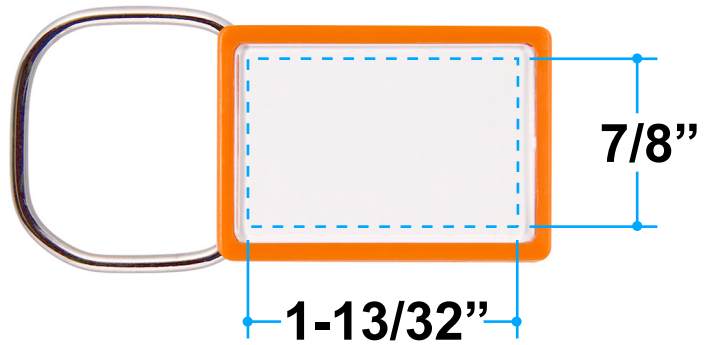

**Proof/Layout form: QP5931**  
**Sweetheart Showring**

**Item Color:** Black

**Proof/Layout form: QP5931**  
**Sweetheart Showring**

Item Color: Blue

**Proof/Layout form: QP5931**  
**Sweetheart Showring**

**Item Color:** Green

**Proof/Layout form: QP5931**  
**Sweetheart Showring**

**Item Color:** Orange

**Proof/Layout form: QP5931**  
**Sweetheart Showring**

Item Color: Red

**Proof/Layout form: QP5931**  
**Sweetheart Showring**

**Item Color:** White

**Proof/Layout form: QP5931**  
**Sweetheart Showring**

**Item Color:** Yellow