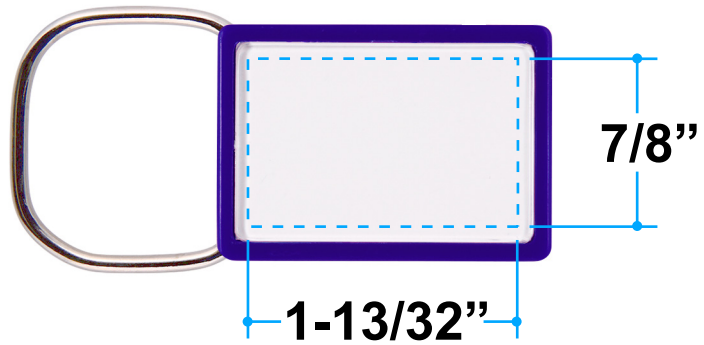

**Proof/Layout form: QP5931**  
**Sweetheart Showring**

**Item Color:** Black

**Proof/Layout form: QP5931**  
**Sweetheart Showring**

Item Color: Blue

**Proof/Layout form: QP5931**  
**Sweetheart Showring**

**Item Color:** Green

**Proof/Layout form: QP5931**  
**Sweetheart Showring**

**Item Color:** Orange

**Proof/Layout form: QP5931**  
**Sweetheart Showring**

Item Color: Red

**Proof/Layout form: QP5931**  
**Sweetheart Showring**

**Item Color:** White

**Proof/Layout form: QP5931**  
**Sweetheart Showring**

**Item Color:** Yellow