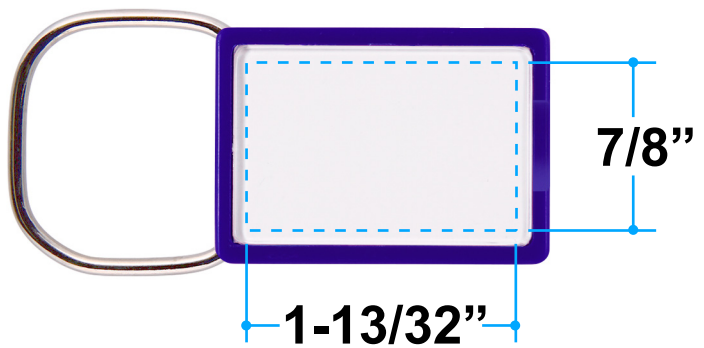

**Proof/Layout form: QP5931**  
**Sweetheart Showring**

**Item Color:** Black

**Proof/Layout form: QP5931**  
**Sweetheart Showring**

Item Color: Blue

**Proof/Layout form: QP5931**  
**Sweetheart Showring**

**Item Color:** Green

**Proof/Layout form: QP5931**  
**Sweetheart Showring**

**Item Color:** Orange

**Proof/Layout form: QP5931**  
**Sweetheart Showring**

Item Color: Red

**Proof/Layout form: QP5931**  
**Sweetheart Showring**

**Item Color:** White

**Proof/Layout form: QP5931**  
**Sweetheart Showring**

**Item Color:** Yellow