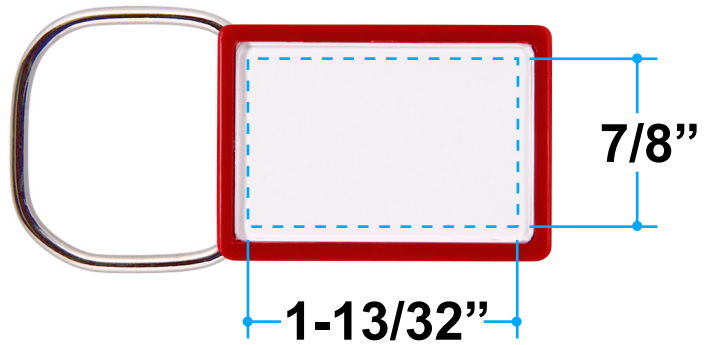

**Proof/Layout form: QP5931**  
**Sweetheart Showring**

**Item Color:** Black

**Proof/Layout form: QP5931**  
**Sweetheart Showring**

Item Color: Blue

**Proof/Layout form: QP5931**  
**Sweetheart Showring**

**Item Color:** Green

**Proof/Layout form: QP5931**  
**Sweetheart Showring**

**Item Color:** Orange

**Proof/Layout form: QP5931**  
**Sweetheart Showring**

Item Color: Red

**Proof/Layout form: QP5931**  
**Sweetheart Showring**

**Item Color:** White

**Proof/Layout form: QP5931**  
**Sweetheart Showring**

**Item Color:** Yellow