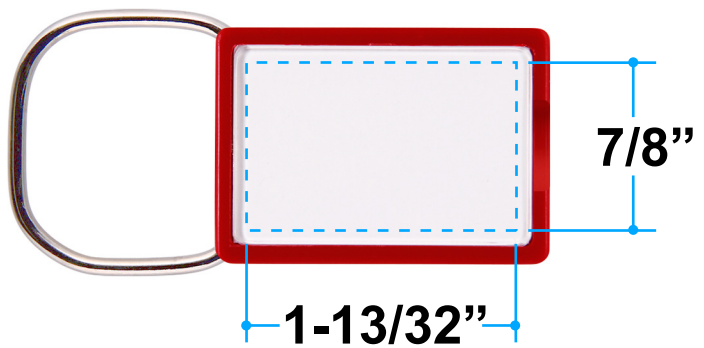

**Proof/Layout form: QP5931**  
**Sweetheart Showring**

**Item Color:** Black

**Proof/Layout form: QP5931**  
**Sweetheart Showring**

Item Color: Blue

**Proof/Layout form: QP5931**  
**Sweetheart Showring**

**Item Color:** Green

**Proof/Layout form: QP5931**  
**Sweetheart Showring**

**Item Color:** Orange

**Proof/Layout form: QP5931**  
**Sweetheart Showring**

Item Color: Red

**Proof/Layout form: QP5931**  
**Sweetheart Showring**

**Item Color:** White

**Proof/Layout form: QP5931**  
**Sweetheart Showring**

**Item Color:** Yellow