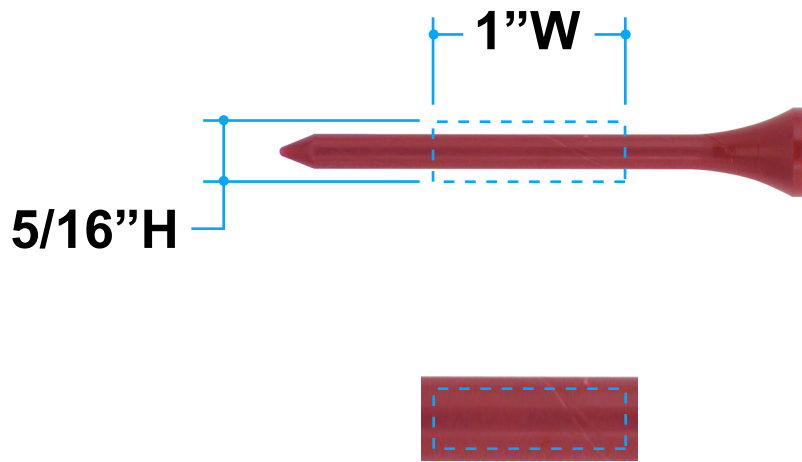

Proof/Layout form: QP94675
EcoAd™ 2-3/4" Golf Tee

Item Color: Blue

Proof/Layout form: QP94675
EcoAd™ 2-3/4" Golf Tee

Item Color: Green

Proof/Layout form: QP94675
EcoAd™ 2-3/4" Golf Tee

Item Color: Natural

Proof/Layout form: QP94675
EcoAd™ 2-3/4" Golf Tee

Item Color: Red

Proof/Layout form: QP94675
EcoAd™ 2-3/4" Golf Tee

Item Color: White