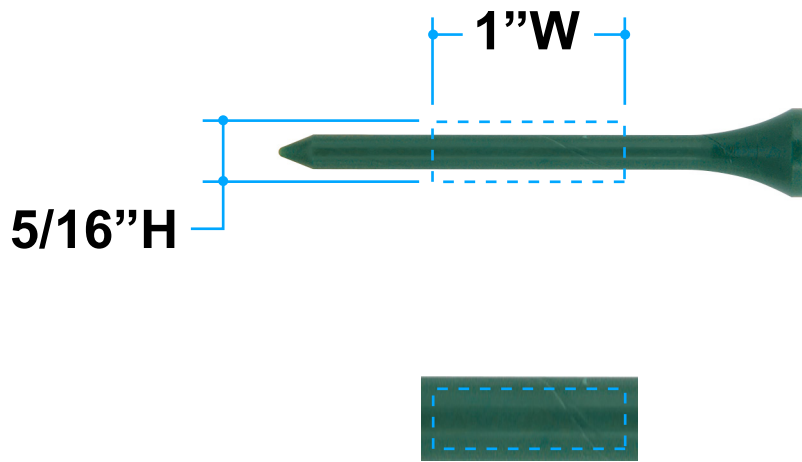

Proof/Layout form: QP94675
EcoAd™ 2-3/4" Golf Tee

Item Color: Blue

Proof/Layout form: QP94675
EcoAd™ 2-3/4" Golf Tee

Item Color: Green

Proof/Layout form: QP94675
EcoAd™ 2-3/4" Golf Tee

Item Color: Natural

Proof/Layout form: QP94675
EcoAd™ 2-3/4" Golf Tee

Item Color: Red

Proof/Layout form: QP94675
EcoAd™ 2-3/4" Golf Tee

Item Color: White