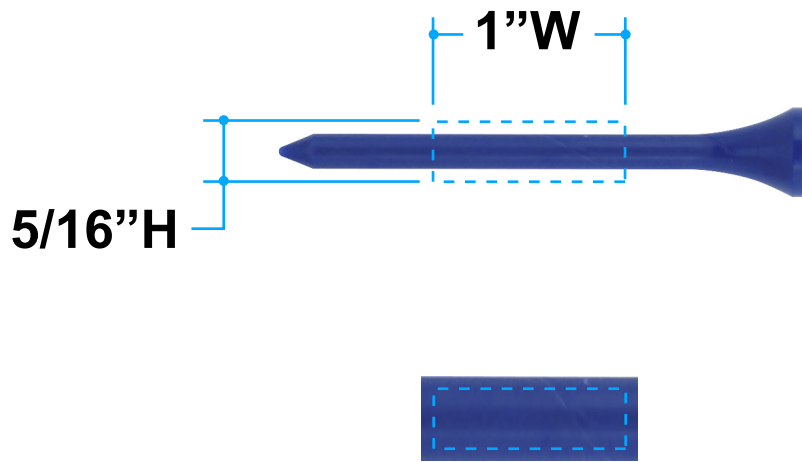

Proof/Layout form: QP94675
EcoAd™ 2-3/4" Golf Tee

Item Color: Blue

Proof/Layout form: QP94675
EcoAd™ 2-3/4" Golf Tee

Item Color: Green

Proof/Layout form: QP94675
EcoAd™ 2-3/4" Golf Tee

Item Color: Natural

Proof/Layout form: QP94675
EcoAd™ 2-3/4" Golf Tee

Item Color: Red

Proof/Layout form: QP94675
EcoAd™ 2-3/4" Golf Tee

Item Color: White