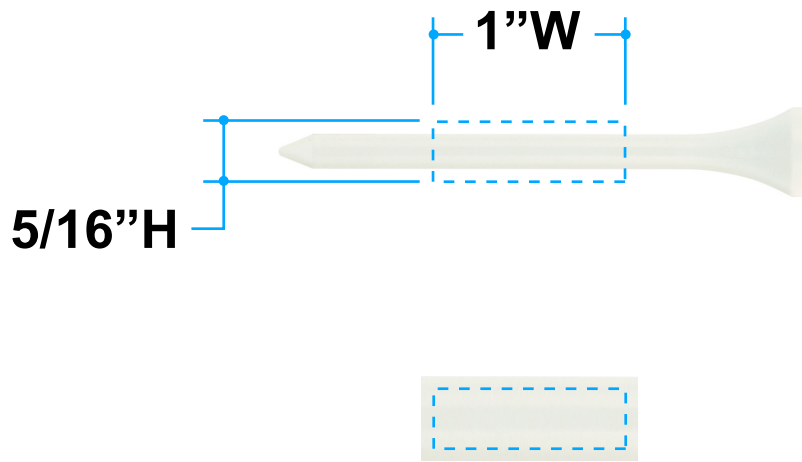

Proof/Layout form: QP94675
EcoAd™ 2-3/4" Golf Tee

Item Color: Blue

Proof/Layout form: QP94675
EcoAd™ 2-3/4" Golf Tee

Item Color: Green

Proof/Layout form: QP94675
EcoAd™ 2-3/4" Golf Tee

Item Color: Natural

Proof/Layout form: QP94675
EcoAd™ 2-3/4" Golf Tee

Item Color: Red

Proof/Layout form: QP94675
EcoAd™ 2-3/4" Golf Tee

Item Color: White