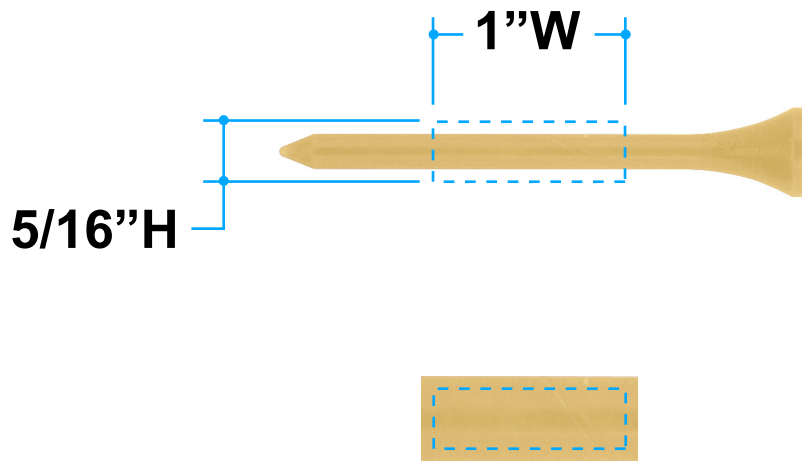

Proof/Layout form: QP94675
EcoAd™ 2-3/4" Golf Tee

Item Color: Blue

Proof/Layout form: QP94675
EcoAd™ 2-3/4" Golf Tee

Item Color: Green

Proof/Layout form: QP94675
EcoAd™ 2-3/4" Golf Tee

Item Color: Natural

Proof/Layout form: QP94675
EcoAd™ 2-3/4" Golf Tee

Item Color: Red

Proof/Layout form: QP94675
EcoAd™ 2-3/4" Golf Tee

Item Color: White