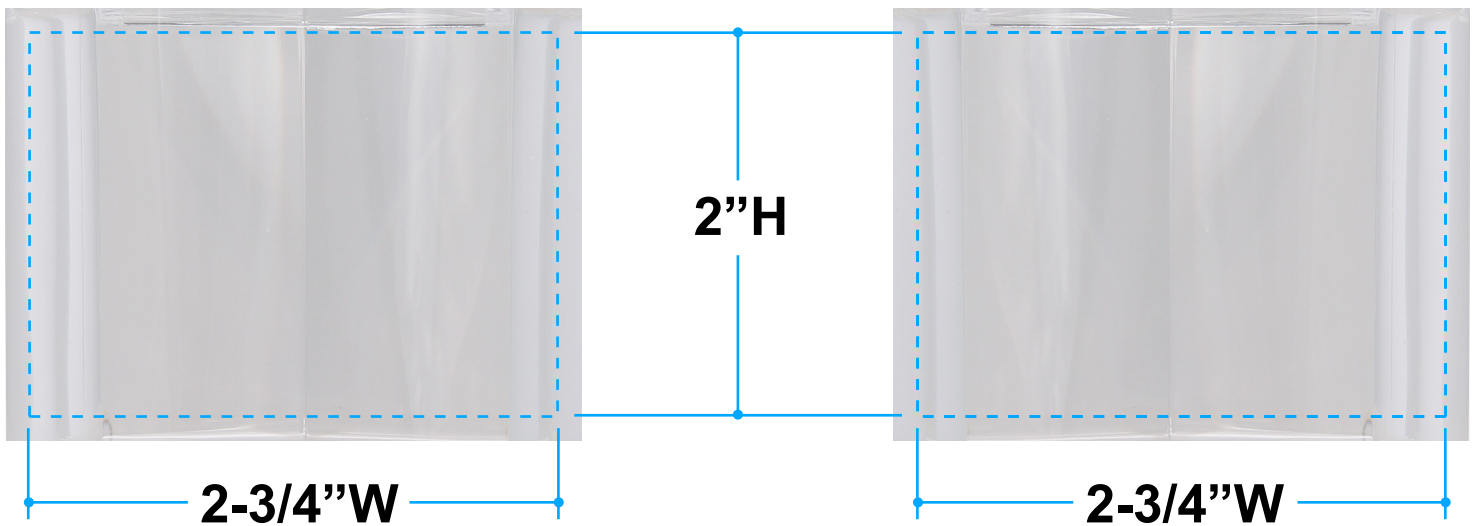

**Proof/Layout form: QP2012**  
Series 2000 Canister with Lid - 11 oz.

**Shown at 25%  
of actual size**

**Left Hand Side**

**Right Hand Side**

**Item Color:** Clear Acrylic