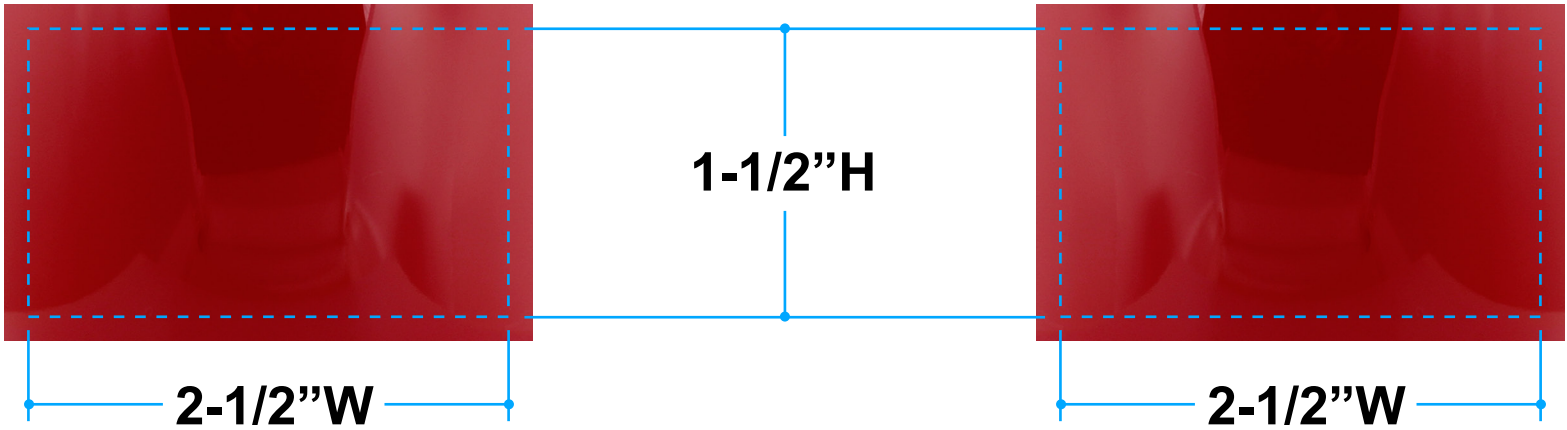

Proof/Layout form: QP35785

Koffee Keg - 10.5 oz.

Shown at 25%
of actual size

Left Hand Side

Right Hand Side

Item Color: Clear Acrylic

Proof/Layout form: QP35785

Koffee Keg - 10.5 oz.

Shown at 25%
of actual size

Left Hand Side

Right Hand Side

Item Color: Colbalt Blue

Proof/Layout form: QP35785

Koffee Keg - 10.5 oz.

Shown at 25%
of actual size

Left Hand Side

Right Hand Side

Item Color: Ebony Black

Proof/Layout form: QP35785

Koffee Keg - 10.5 oz.

Shown at 25%
of actual size

Left Hand Side

Right Hand Side

Item Color: Fire House Red

Proof/Layout form: QP35785

Koffee Keg - 10.5 oz.

Shown at 25%
of actual size

Left Hand Side

Right Hand Side

Item Color: Snow White