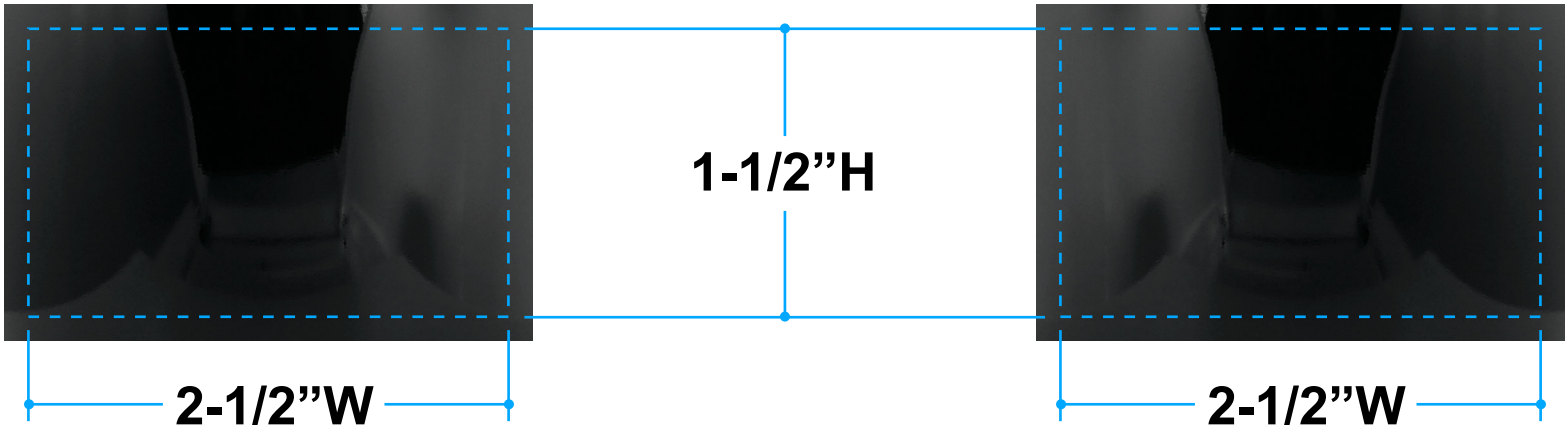

Proof/Layout form: QP35785

Koffee Keg - 10.5 oz.

Shown at 25%
of actual size

Left Hand Side

Right Hand Side

Item Color: Clear Acrylic

Proof/Layout form: QP35785

Koffee Keg - 10.5 oz.

Shown at 25%
of actual size

Left Hand Side

Right Hand Side

Item Color: Colbalt Blue

Proof/Layout form: QP35785

Koffee Keg - 10.5 oz.

Shown at 25%
of actual size

Left Hand Side

Right Hand Side

Item Color: Ebony Black

Proof/Layout form: QP35785

Koffee Keg - 10.5 oz.

Shown at 25%
of actual size

Left Hand Side

Right Hand Side

Item Color: Fire House Red

Proof/Layout form: QP35785

Koffee Keg - 10.5 oz.

Shown at 25%
of actual size

Left Hand Side

Right Hand Side

Item Color: Snow White