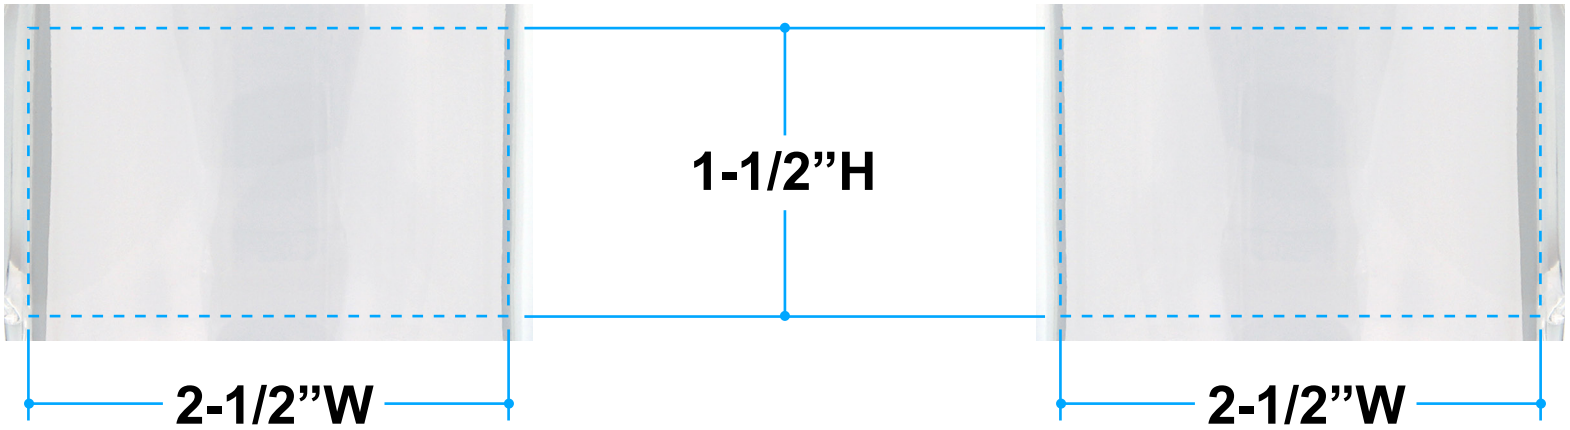

Proof/Layout form: QP35785

Koffee Keg - 10.5 oz.

Shown at 25%
of actual size

Left Hand Side

Right Hand Side

Item Color: Clear Acrylic

Proof/Layout form: QP35785

Koffee Keg - 10.5 oz.

Shown at 25%
of actual size

Left Hand Side

Right Hand Side

Item Color: Colbalt Blue

Proof/Layout form: QP35785

Koffee Keg - 10.5 oz.

Shown at 25%
of actual size

Left Hand Side

Right Hand Side

Item Color: Ebony Black

Proof/Layout form: QP35785

Koffee Keg - 10.5 oz.

Shown at 25%
of actual size

Left Hand Side

Right Hand Side

Item Color: Fire House Red

Proof/Layout form: QP35785

Koffee Keg - 10.5 oz.

Shown at 25%
of actual size

Left Hand Side

Right Hand Side

Item Color: Snow White