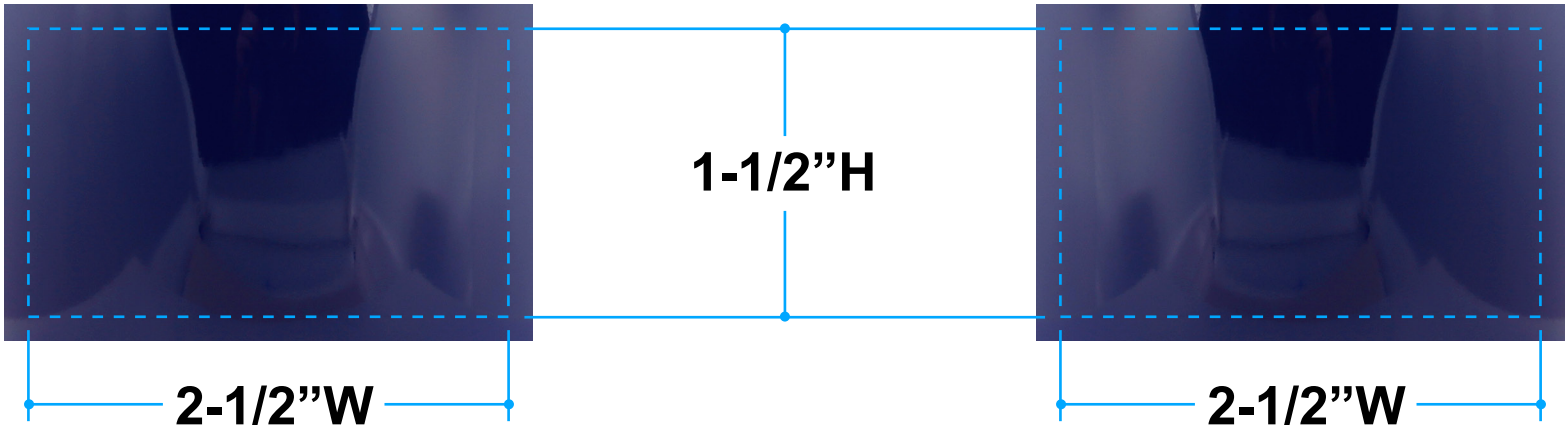

Proof/Layout form: QP35785

Koffee Keg - 10.5 oz.

Shown at 25%
of actual size

Left Hand Side

Right Hand Side

Item Color: Clear Acrylic

Proof/Layout form: QP35785

Koffee Keg - 10.5 oz.

Shown at 25%
of actual size

Left Hand Side

Right Hand Side

Item Color: Colbalt Blue

Proof/Layout form: QP35785

Koffee Keg - 10.5 oz.

Shown at 25%
of actual size

Left Hand Side

Right Hand Side

Item Color: Ebony Black

Proof/Layout form: QP35785

Koffee Keg - 10.5 oz.

Shown at 25%
of actual size

Left Hand Side

Right Hand Side

Item Color: Fire House Red

Proof/Layout form: QP35785

Koffee Keg - 10.5 oz.

Shown at 25%
of actual size

Left Hand Side

Right Hand Side

Item Color: Snow White