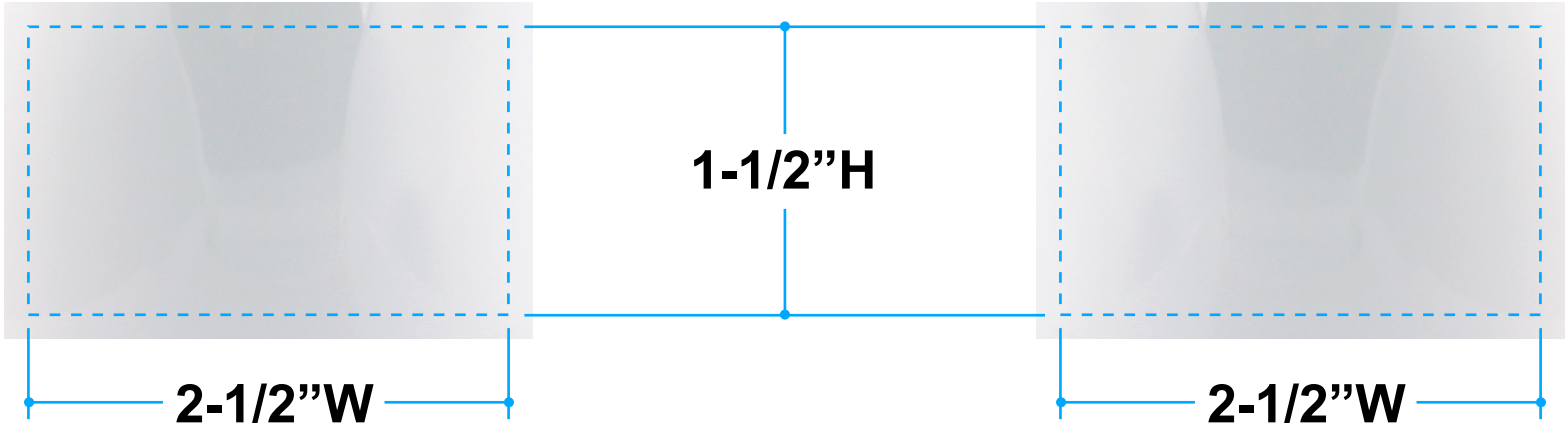

Proof/Layout form: QP35785

Koffee Keg - 10.5 oz.

Shown at 25%
of actual size

Left Hand Side

Right Hand Side

Item Color: Clear Acrylic

Proof/Layout form: QP35785

Koffee Keg - 10.5 oz.

Shown at 25%
of actual size

Left Hand Side

Right Hand Side

Item Color: Colbalt Blue

Proof/Layout form: QP35785

Koffee Keg - 10.5 oz.

Shown at 25%
of actual size

Left Hand Side

Right Hand Side

Item Color: Ebony Black

Proof/Layout form: QP35785

Koffee Keg - 10.5 oz.

Shown at 25%
of actual size

Left Hand Side

Right Hand Side

Item Color: Fire House Red

Proof/Layout form: QP35785

Koffee Keg - 10.5 oz.

Shown at 25%
of actual size

Left Hand Side

Right Hand Side

Item Color: Snow White