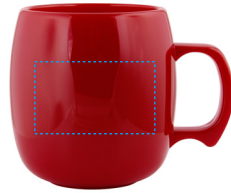

Proof/Layout form: QP35785

Koffee Keg - 10.5 oz.

Shown at 25%
of actual size

Left Hand Side

Right Hand Side

Item Color: Clear Acrylic

Proof/Layout form: QP35785

Koffee Keg - 10.5 oz.

Shown at 25%
of actual size

Left Hand Side

Right Hand Side

Item Color: Colbalt Blue

Proof/Layout form: QP35785

Koffee Keg - 10.5 oz.

Shown at 25%
of actual size

Left Hand Side

Right Hand Side

Item Color: Ebony Black

Proof/Layout form: QP35785

Koffee Keg - 10.5 oz.

Shown at 25%
of actual size

Left Hand Side

Right Hand Side

Item Color: Fire House Red