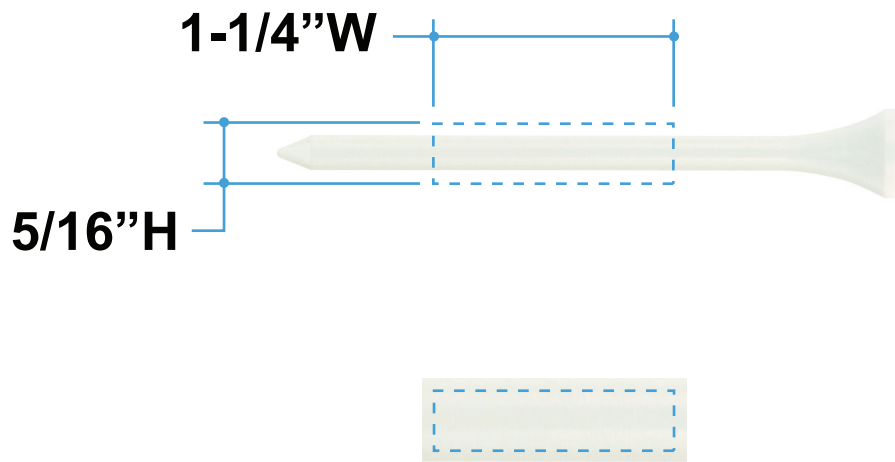

Proof/Layout form: QP94715
EcoAd™ 3-1/4" Golf Tee

Item Color: Blue

Proof/Layout form: QP94715
EcoAd™ 3-1/4" Golf Tee

Item Color: Green

Proof/Layout form: QP94715
EcoAd™ 3-1/4" Golf Tee

Item Color: Natural

Proof/Layout form: QP94715
EcoAd™ 3-1/4" Golf Tee

Item Color: White