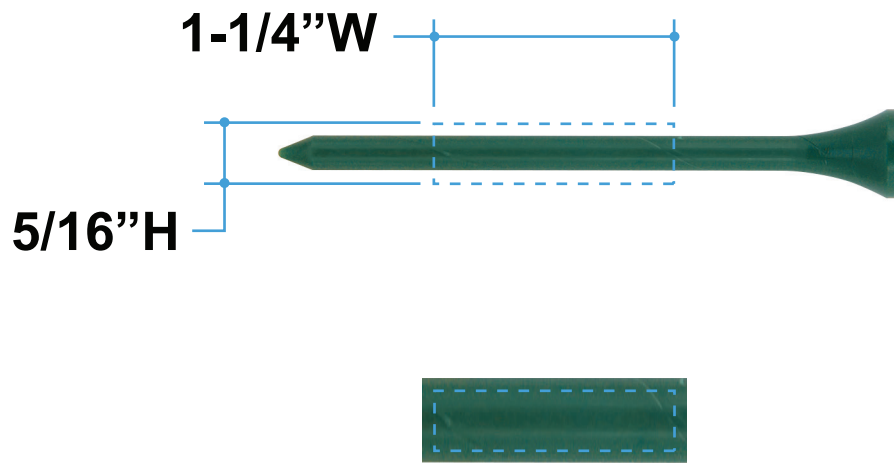

Proof/Layout form: QP94715
EcoAd™ 3-1/4" Golf Tee

Item Color: Blue

Proof/Layout form: QP94715
EcoAd™ 3-1/4" Golf Tee

Item Color: Green

Proof/Layout form: QP94715
EcoAd™ 3-1/4" Golf Tee

Item Color: Natural

Proof/Layout form: QP94715
EcoAd™ 3-1/4" Golf Tee

Item Color: White