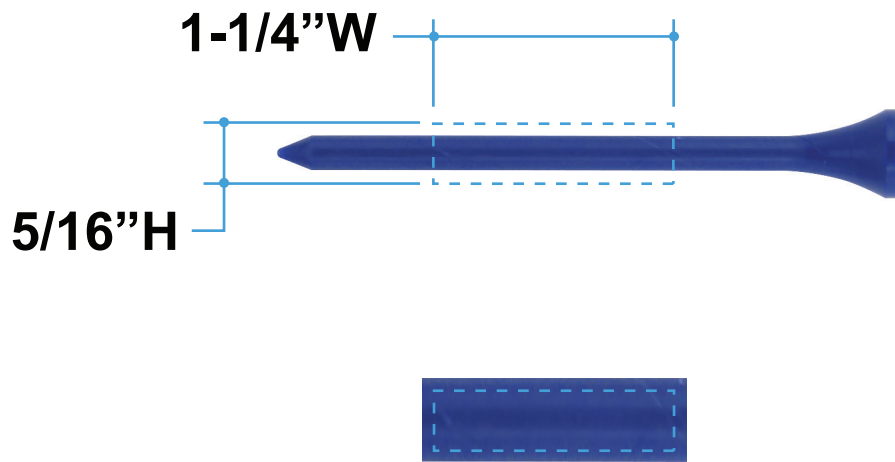

Proof/Layout form: QP94715
EcoAd™ 3-1/4" Golf Tee

Item Color: Blue

Proof/Layout form: QP94715
EcoAd™ 3-1/4" Golf Tee

Item Color: Green

Proof/Layout form: QP94715
EcoAd™ 3-1/4" Golf Tee

Item Color: Natural

Proof/Layout form: QP94715
EcoAd™ 3-1/4" Golf Tee

Item Color: White