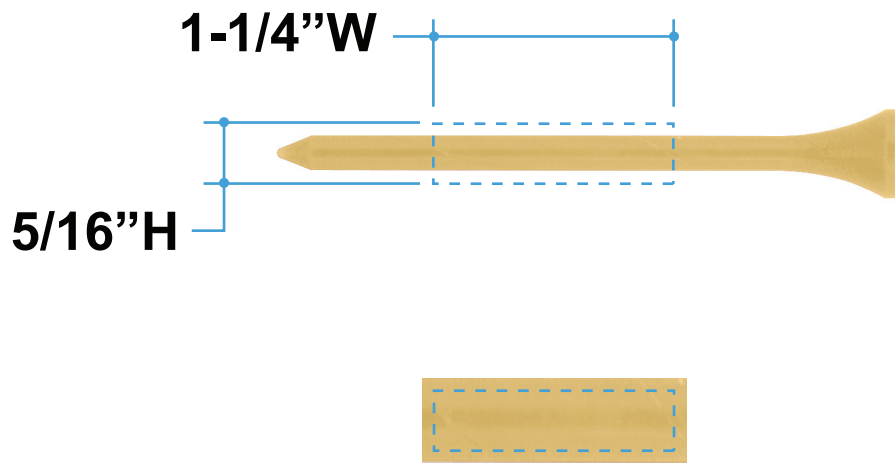

Proof/Layout form: QP94715
EcoAd™ 3-1/4" Golf Tee

Item Color: Blue

Proof/Layout form: QP94715
EcoAd™ 3-1/4" Golf Tee

Item Color: Green

Proof/Layout form: QP94715
EcoAd™ 3-1/4" Golf Tee

Item Color: Natural

Proof/Layout form: QP94715
EcoAd™ 3-1/4" Golf Tee

Item Color: White